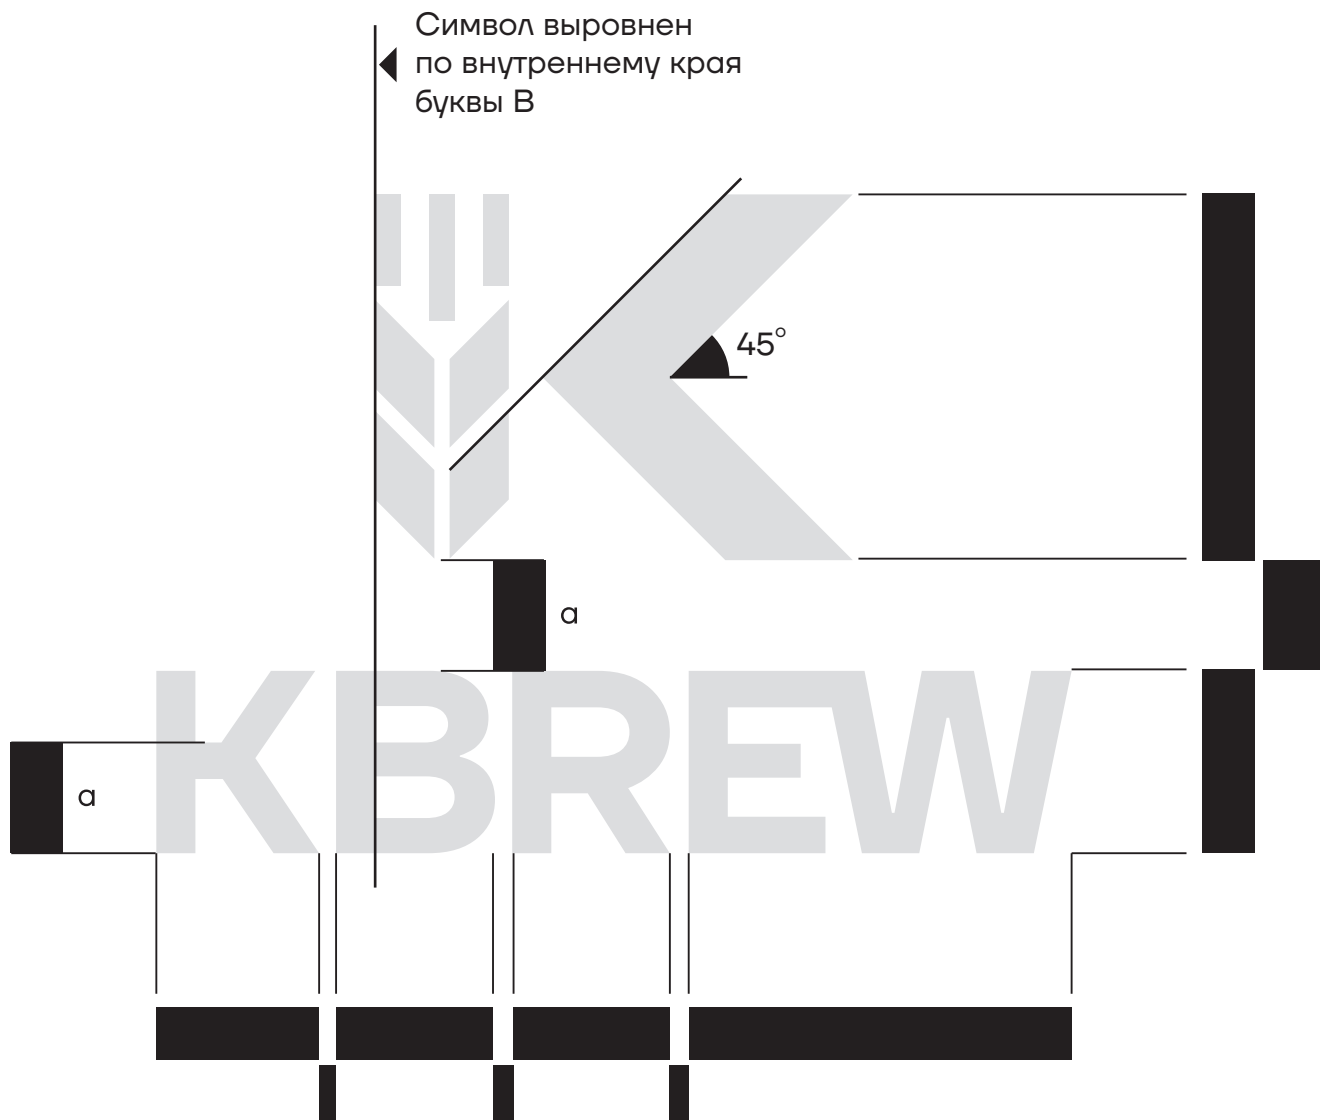

Логотип

KBREW

Цветная версия
логотипа инверсией

KBREW

KBREW

Детали логотипа

Зона комфорта ЛОГОТИПА

Отступ со всех сторон
равный высоте буквы К.